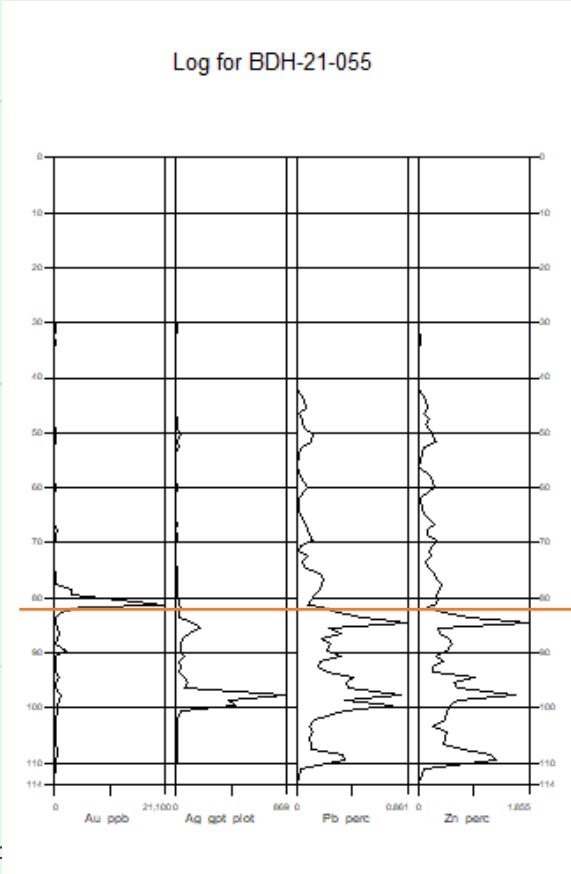

DH_54

SW

NE

Agua vein

BDH21-054

675 m.a.s.l.

650 m.a.s.l.

3.20m @75 Ag(gpt), 0.03 Au(gpt), 0.16% Zn+Pb

Legend

- Fault
- Quartz vein
- Carbonate vein
- Stockworks
- Andesite, porph feld
- Rhyolite
- Diorite
- Tectonic Bx

Letras mas grandes

- Legend**
- Fault
 - Quartz vein
 - Carbonate vein
 - Stockworks
 - Andesite, porph feld
 - Rhyolite
 - Diorite
 - Tectonic Bx