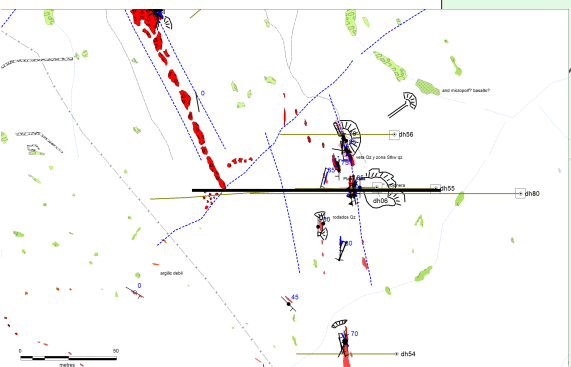

DH_54

SW

NE

Agua vein

BDH21-054

675 m.a.s.l.

650 m.a.s.l.

3.20m @75 Ag(gpt), 0.03 Au(gpt), 0.16% Zn+Pb

Legend

- Fault
- Quartz vein
- Carbonate vein
- Stockworks
- Andesite, porph feld
- Rhyolite
- Diorite
- Tectonic Bx

Letras mas grandes

- Legend**
- Fault
 - Quartz vein
 - Carbonate vein
 - Stockworks
 - Andesite, porph feld
 - Rhyolite
 - Diorite
 - Tectonic Bx