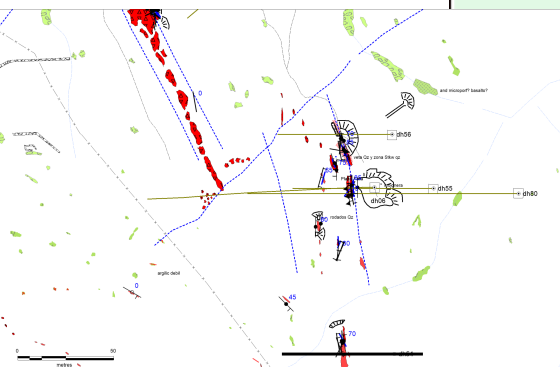

DH_54

SW

NE

Agua vein

BDH21-054

675 m.a.s.l.

650 m.a.s.l.

3.20m @75 Ag(gpt), 0.03 Au(gpt), 0.16% Zn+Pb

Legend

- Fault
- Quartz vein
- Carbonate vein
- Stockworks
- Andesite, porph feld
- Rhyolite
- Diorite
- Tectonic Bx

Letras mas grandes

- Legend**
- Fault
 - Quartz vein
 - Carbonate vein
 - Stockworks
 - Andesite, porph feld
 - Rhyolite
 - Diorite
 - Tectonic Bx