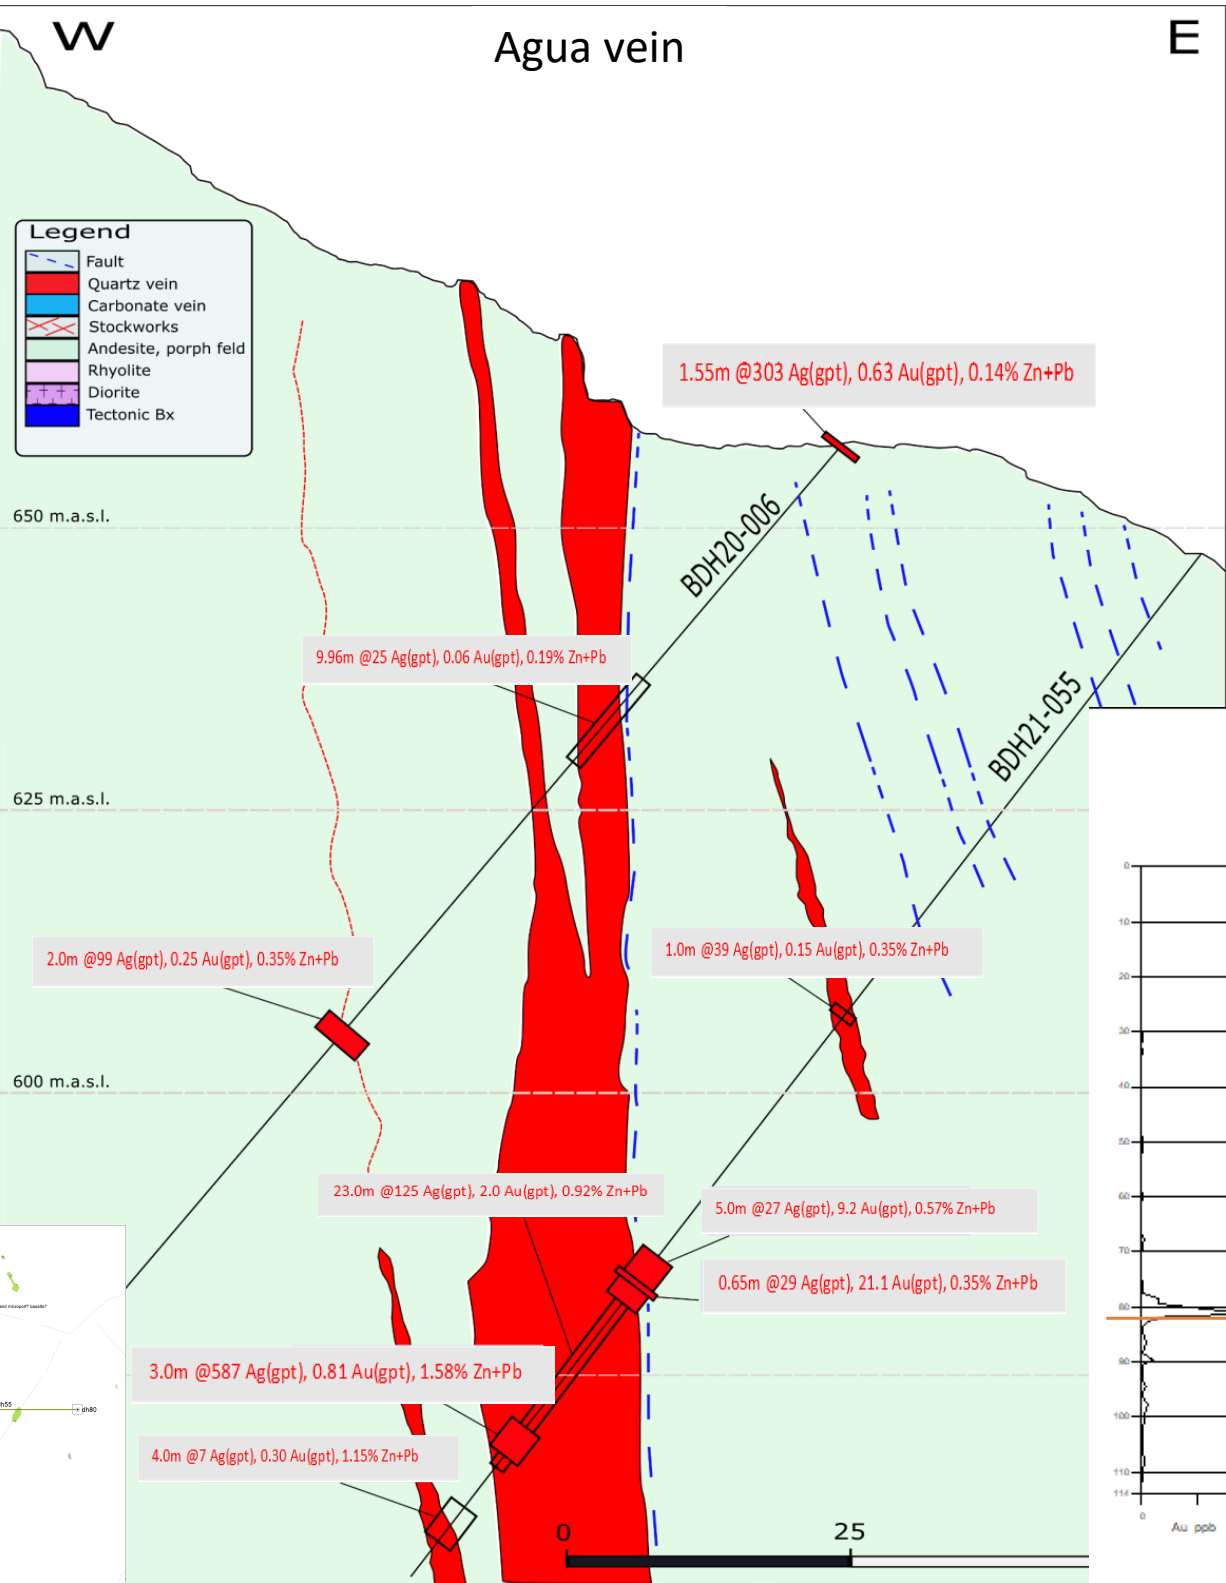

DH_54

SW

NE

Agua vein

BDH21-054

675 m.a.s.l.

650 m.a.s.l.

3.20m @75 Ag(gpt), 0.03 Au(gpt), 0.16% Zn+Pb

Legend

- Fault
- Quartz vein
- Carbonate vein
- Stockworks
- Andesite, porph feld
- Rhyolite
- Diorite
- Tectonic Bx

Letras mas grandes

- Legend**
- Fault
 - Quartz vein
 - Carbonate vein
 - Stockworks
 - Andesite, porph feld
 - Rhyolite
 - Diorite
 - Tectonic Bx

DH_56