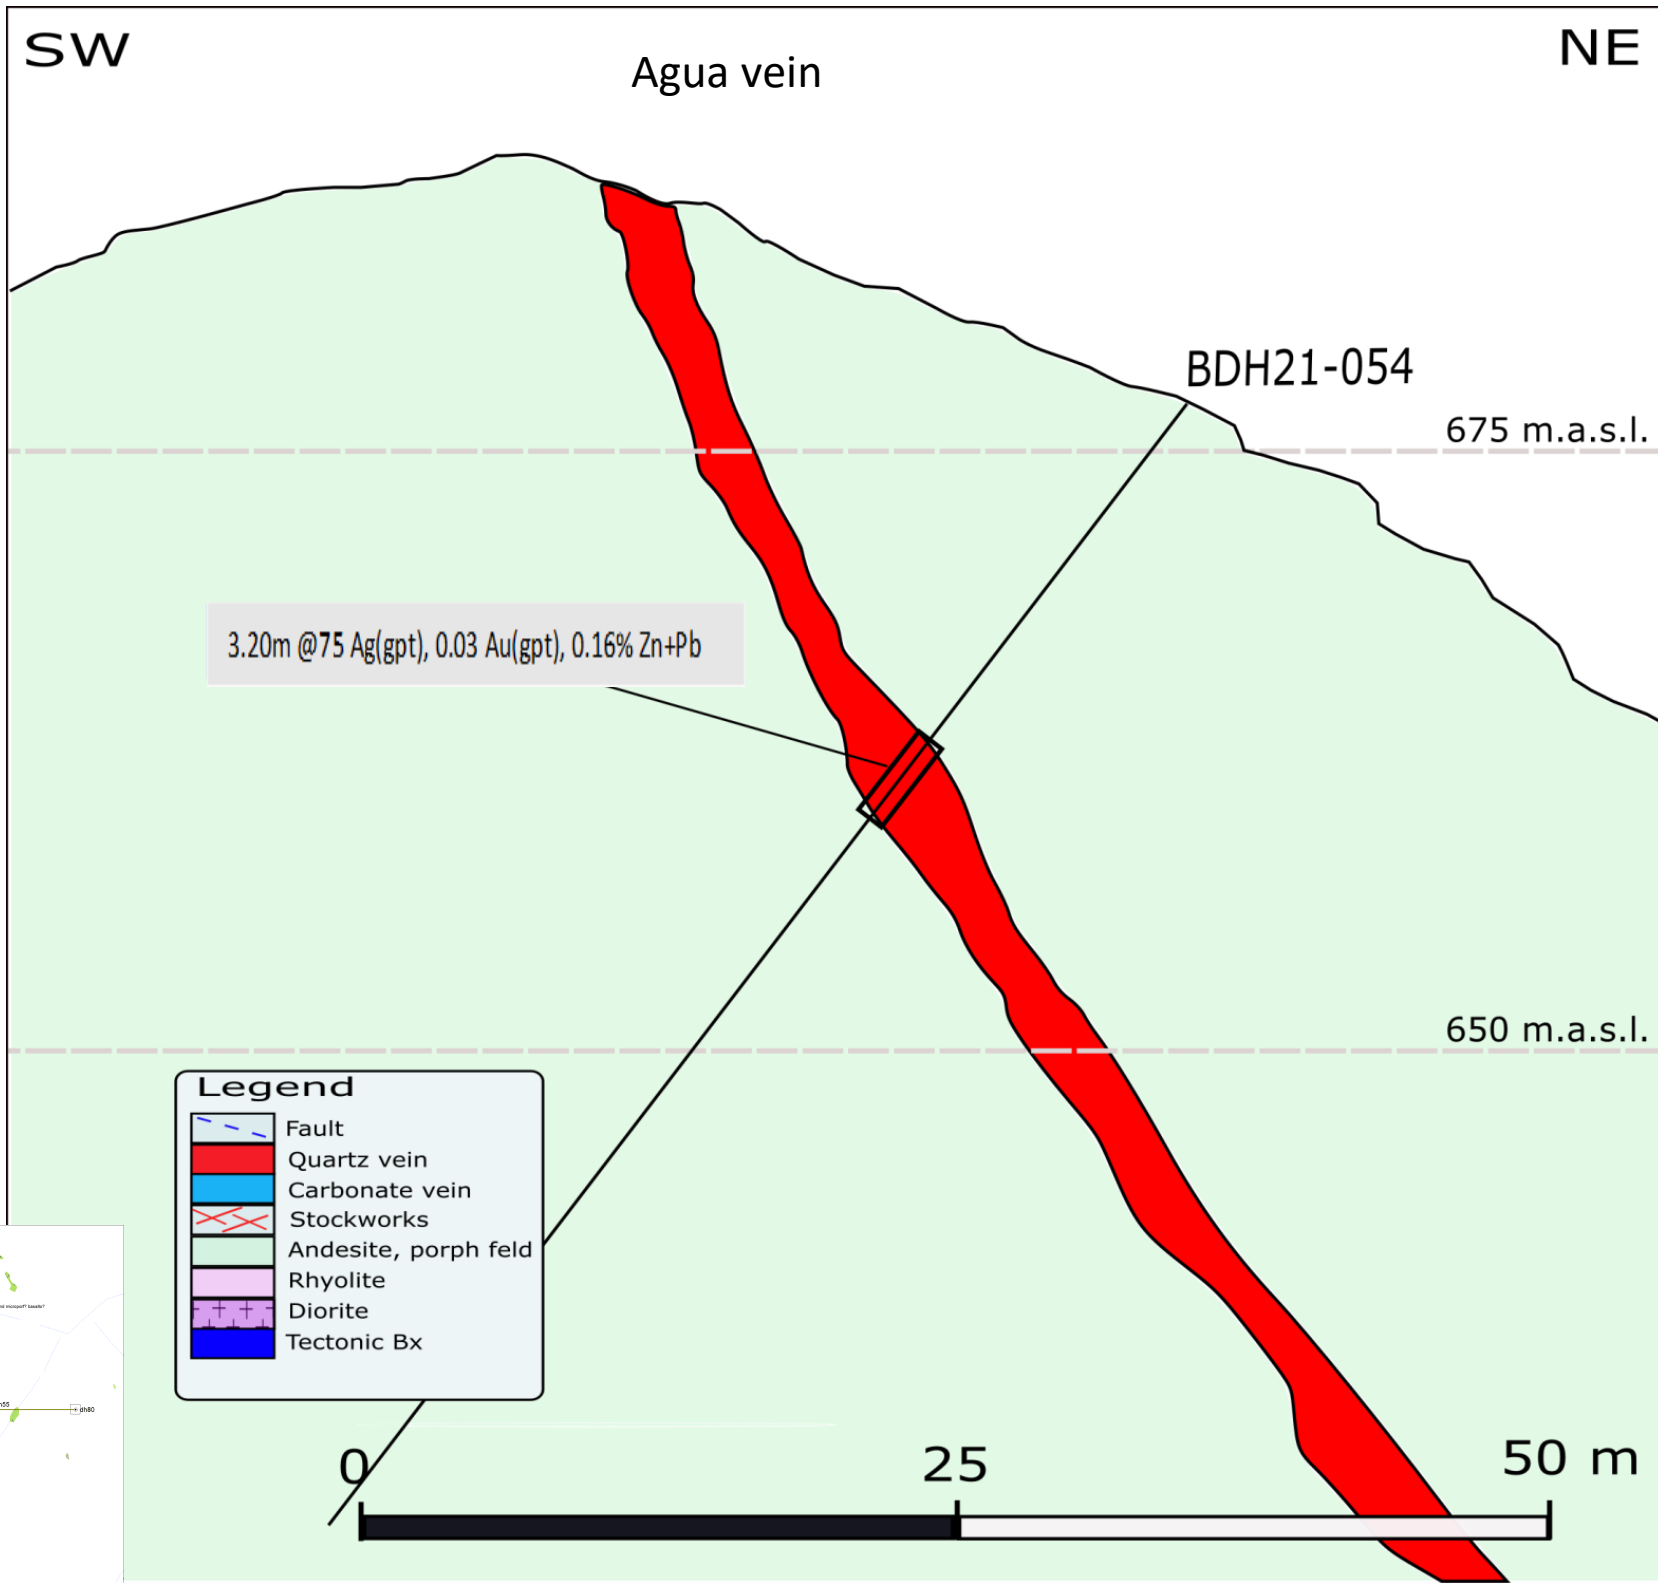

DH_54

SW

NE

Agua vein

BDH21-054

675 m.a.s.l.

650 m.a.s.l.

3.20m @75 Ag(gpt), 0.03 Au(gpt), 0.16% Zn+Pb

Legend

- Fault
- Quartz vein
- Carbonate vein
- Stockworks
- Andesite, porph feld
- Rhyolite
- Diorite
- Tectonic Bx

Letras mas grandes

- Legend**
- Fault
 - Quartz vein
 - Carbonate vein
 - Stockworks
 - Andesite, porph feld
 - Rhyolite
 - Diorite
 - Tectonic Bx

DH_56