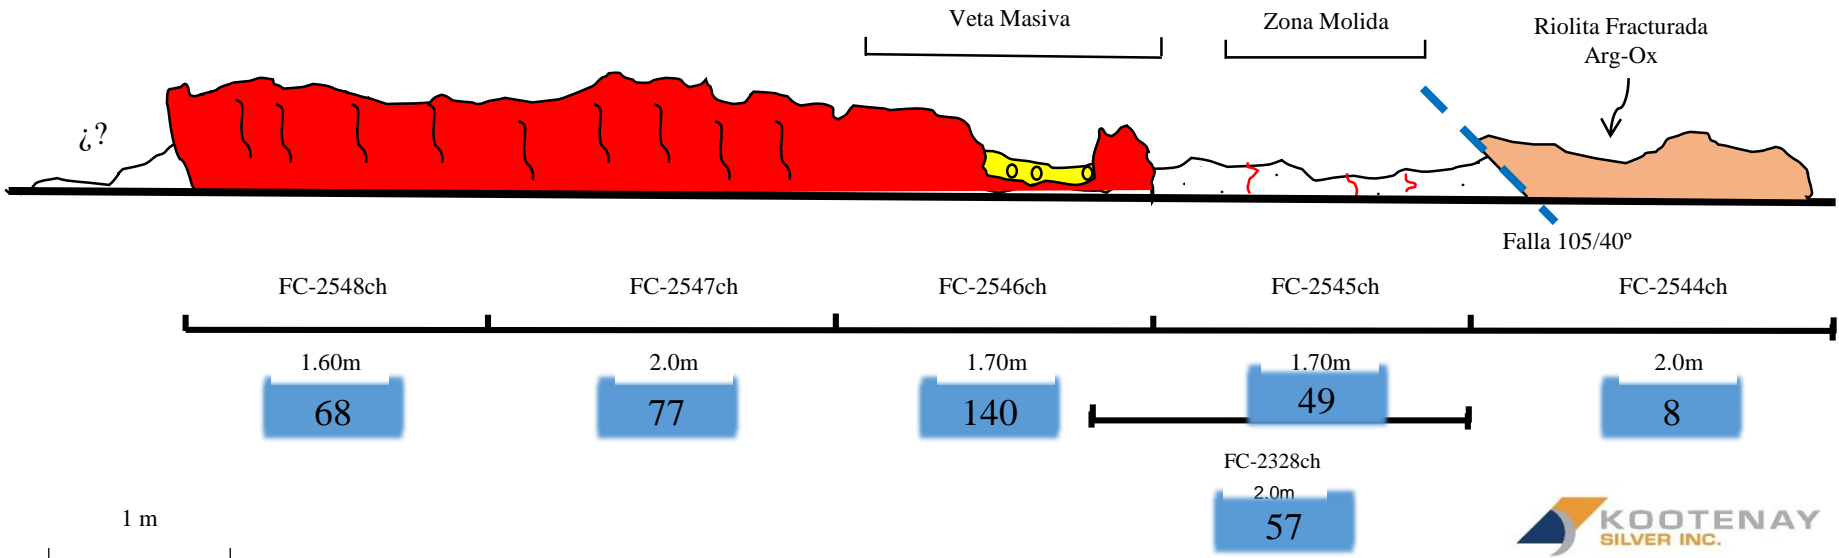

# "F" vein

**Leyenda**

FC-2526ch - # Muestra	 - Vetas	 - Cobertura
2.25m - Tamaño de muestra	 - Riolita	 - Diorita
 6 - Ag ppm	 - Falla	

NE 7.0 meters of 83.44 gpt silver incl. 1.70 meters of 140.0 gpt silver SW

# "D" vein

4.9 meters of 198.37 gpt silver

1 m

FC-2526ch - # Muestra  
1:50  
2.25m - Tamaño de muestra

**Leyenda**

<span style="display: inline-block; width: 15px; height: 15px; background-color: red; border: 1px solid black;"></span> - Vetas	<span style="display: inline-block; width: 15px; height: 15px; background-color: yellow; border: 1px solid black;"></span> - Cobertura
<span style="display: inline-block; width: 15px; height: 15px; background-color: orange; border: 1px solid black;"></span> - Riolita	<span style="display: inline-block; width: 15px; height: 15px; background-color: magenta; border: 1px solid black;"></span> - Diorita
<span style="display: inline-block; width: 15px; height: 15px; background-color: blue; border: 1px solid black;"></span> - Ag ppm	
<span style="display: inline-block; width: 15px; border-bottom: 2px dashed blue;"></span> - Falla	

# "F" vein

Leyenda		
FC-2526ch - # Muestra	 - Vetas	 - Cobertura
2.25m - Tamaño de muestra	 - Riolita	
 - Ag ppm	 - Diorita	
 - Falla		

2.3 meters of 49.3 gpt silver

Qtz Vn con Ba

1:50

# "F" vein

**Leyenda**

FC-2526ch - # Muestra	 - Vetas	 - Cobertura
2.25m - Tamaño de muestra	 - Riolita	 - Diorita
 6 - Ag ppm	 - Falla	

6.6 meters of 182.02 gpt silver incl. 3.7 meters of 277.21 gpt silver