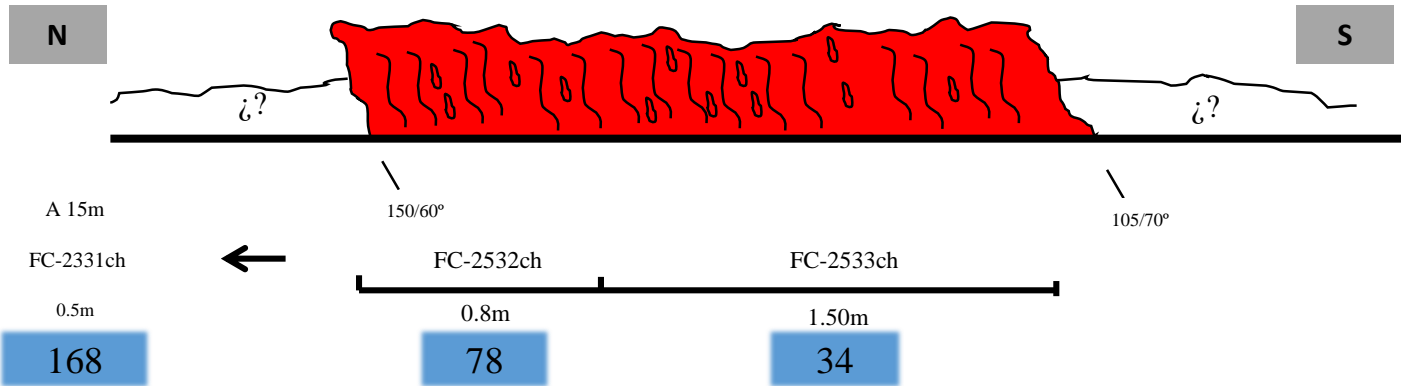

# "D" vein

4.9 meters of 198.37 gpt silver

1 m

FC-2526ch - # Muestra  
1:50  
2.25m - Tamaño de muestra

**Leyenda**

<span style="display: inline-block; width: 15px; height: 15px; background-color: red; border: 1px solid black;"></span> - Vetas	<span style="display: inline-block; width: 15px; height: 15px; background-color: yellow; border: 1px solid black;"></span> - Cobertura
<span style="display: inline-block; width: 15px; height: 15px; background-color: orange; border: 1px solid black;"></span> - Riolita	<span style="display: inline-block; width: 15px; height: 15px; background-color: magenta; border: 1px solid black;"></span> - Diorita
<span style="display: inline-block; width: 15px; height: 15px; background-color: blue; border: 1px solid black;"></span> - Ag ppm	
<span style="display: inline-block; width: 15px; border-bottom: 2px dashed blue;"></span> - Falla	

# "F" vein

Leyenda		
FC-2526ch - # Muestra	 - Vetas	 - Cobertura
2.25m - Tamaño de muestra	 - Riolita	
 - Ag ppm	 - Diorita	
 - Falla		

2.3 meters of 49.3 gpt silver

Qtz Vn con Ba

1:50

# "F" vein

**Leyenda**

FC-2526ch - # Muestra	 - Vetas	 - Cobertura
2.25m - Tamaño de muestra	 - Riolita	 - Diorita
 6 - Ag ppm	 - Falla	

6.6 meters of 182.02 gpt silver incl. 3.7 meters of 277.21 gpt silver

# "I" Vein

3.50 meters @ 275.97 gpt silver