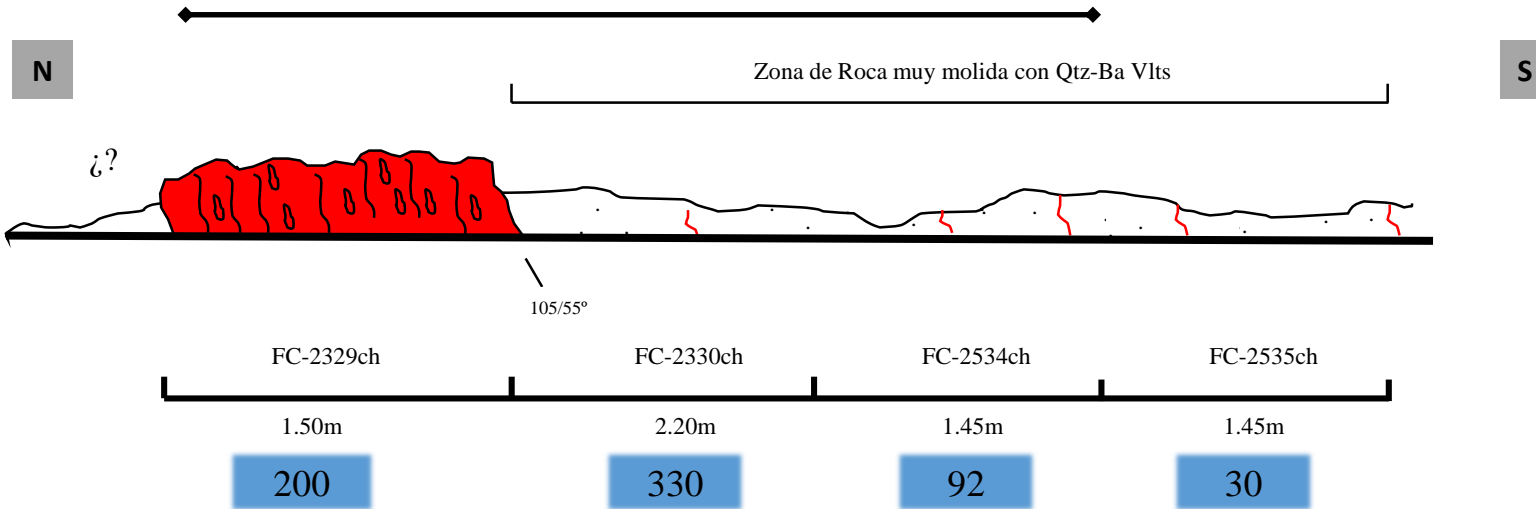

# "F" vein

**Leyenda**

FC-2526ch - # Muestra	 - Vetas	 - Cobertura
2.25m - Tamaño de muestra	 - Riolita	 - Diorita
 6 - Ag ppm	 - Falla	

NE 7.0 meters of 83.44 gpt silver incl. 1.70 meters of 140.0 gpt silver SW

# "D" vein

4.9 meters of 198.37 gpt silver

1 m

FC-2526ch - # Muestra  
1:50  
2.25m - Tamaño de muestra

**Leyenda**

<span style="display: inline-block; width: 15px; height: 15px; background-color: red; border: 1px solid black;"></span> - Vetas	<span style="display: inline-block; width: 15px; height: 15px; background-color: yellow; border: 1px solid black;"></span> - Cobertura
<span style="display: inline-block; width: 15px; height: 15px; background-color: orange; border: 1px solid black;"></span> - Riolita	<span style="display: inline-block; width: 15px; height: 15px; background-color: magenta; border: 1px solid black;"></span> - Diorita
<span style="display: inline-block; width: 15px; height: 15px; background-color: blue; border: 1px solid black;"></span> - Ag ppm	
<span style="display: inline-block; width: 15px; border-bottom: 2px dashed blue;"></span> - Falla	

# "F" vein

Leyenda		
FC-2526ch - # Muestra	 - Vetas	 - Cobertura
2.25m - Tamaño de muestra	 - Riolita	
 - Ag ppm	 - Diorita	
 - Falla		

2.3 meters of 49.3 gpt silver

Qtz Vn con Ba

1:50

# "F" vein

**Leyenda**

FC-2526ch - # Muestra	 - Vetas	 - Cobertura
2.25m - Tamaño de muestra	 - Riolita	 - Diorita
 6 - Ag ppm	 - Falla	

6.6 meters of 182.02 gpt silver incl. 3.7 meters of 277.21 gpt silver