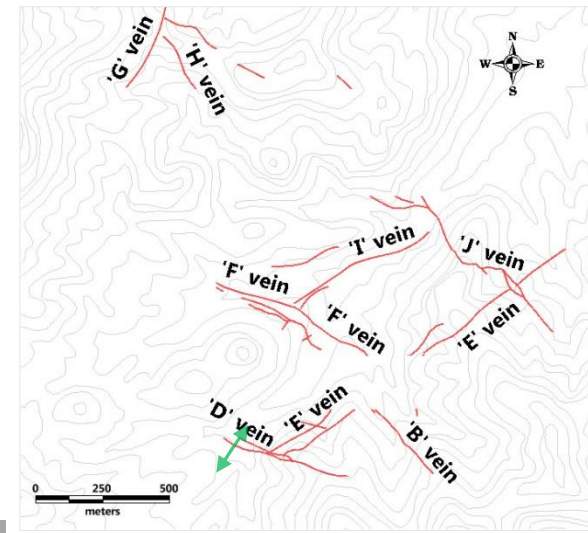

# "F" vein

**Leyenda**

FC-2526ch - # Muestra	 - Vetas	 - Cobertura
2.25m - Tamaño de muestra	 - Riolita	 - Diorita
 6 - Ag ppm	 - Falla	

NE 7.0 meters of 83.44 gpt silver incl. 1.70 meters of 140.0 gpt silver SW

# "D" vein

4.9 meters of 198.37 gpt silver

1 m

FC-2526ch - # Muestra  
1:50  
2.25m - Tamaño de muestra

**Leyenda**

<span style="display: inline-block; width: 15px; height: 15px; background-color: red; border: 1px solid black;"></span> - Vetas	<span style="display: inline-block; width: 15px; height: 15px; background-color: yellow; border: 1px solid black;"></span> - Cobertura
<span style="display: inline-block; width: 15px; height: 15px; background-color: orange; border: 1px solid black;"></span> - Riolita	<span style="display: inline-block; width: 15px; height: 15px; background-color: magenta; border: 1px solid black;"></span> - Diorita
<span style="display: inline-block; width: 15px; height: 15px; background-color: blue; border: 1px solid black;"></span> - Ag ppm	
<span style="display: inline-block; width: 15px; border-bottom: 2px dashed blue;"></span> - Falla	

# "F" vein

Leyenda		
FC-2526ch - # Muestra	 - Vetas	 - Cobertura
2.25m - Tamaño de muestra	 - Riolita	
 - Ag ppm	 - Diorita	
 - Falla		

2.3 meters of 49.3 gpt silver

Qtz Vn con Ba

1:50

# "F" vein

**Leyenda**

FC-2526ch - # Muestra	 - Vetas	 - Cobertura
2.25m - Tamaño de muestra	 - Riolita	 - Diorita
 6 - Ag ppm	 - Falla	

6.6 meters of 182.02 gpt silver incl. 3.7 meters of 277.21 gpt silver