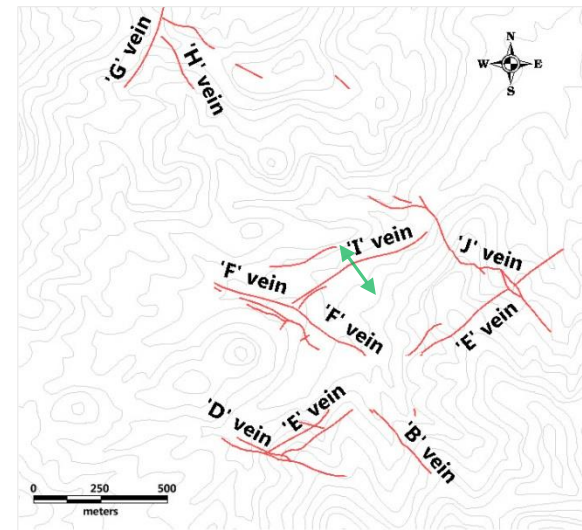

# "D" vein

4.9 meters of 198.37 gpt silver

1 m

FC-2526ch - # Muestra  
1:50  
2.25m - Tamaño de muestra

**Leyenda**

<span style="display: inline-block; width: 15px; height: 15px; background-color: red; border: 1px solid black;"></span> - Vetas	<span style="display: inline-block; width: 15px; height: 15px; background-color: yellow; border: 1px solid black;"></span> - Cobertura
<span style="display: inline-block; width: 15px; height: 15px; background-color: orange; border: 1px solid black;"></span> - Riolita	<span style="display: inline-block; width: 15px; height: 15px; background-color: magenta; border: 1px solid black;"></span> - Diorita
<span style="display: inline-block; width: 15px; height: 15px; background-color: blue; border: 1px solid black;"></span> - Ag ppm	
<span style="display: inline-block; width: 15px; border-bottom: 2px dashed blue;"></span> - Falla	

# "F" vein

Leyenda		
FC-2526ch - # Muestra	 - Vetas	 - Cobertura
2.25m - Tamaño de muestra	 - Riolita	
 - Ag ppm	 - Diorita	
 - Falla		

2.3 meters of 49.3 gpt silver

Qtz Vn con Ba

1:50

# "F" vein

**Leyenda**

FC-2526ch - # Muestra	 - Vetas	 - Cobertura
2.25m - Tamaño de muestra	 - Riolita	 - Diorita
 6 - Ag ppm	 - Falla	

6.6 meters of 182.02 gpt silver incl. 3.7 meters of 277.21 gpt silver

# "I" Vein

3.50 meters @ 275.97 gpt silver