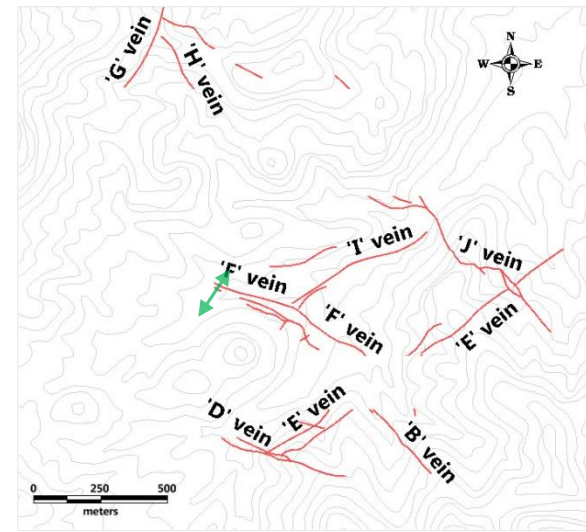

# "F" vein

**Leyenda**

FC-2526ch - # Muestra	 - Vetas	 - Cobertura
2.25m - Tamaño de muestra	 - Riolita	 - Diorita
 6 - Ag ppm	 - Falla	

NE 7.0 meters of 83.44 gpt silver incl. 1.70 meters of 140.0 gpt silver SW

# "D" vein

4.9 meters of 198.37 gpt silver

1 m

FC-2526ch - # Muestra  
1:50  
2.25m - Tamaño de muestra

**Leyenda**

<span style="display: inline-block; width: 15px; height: 15px; background-color: red; border: 1px solid black;"></span> - Vetas	<span style="display: inline-block; width: 15px; height: 15px; background-color: yellow; border: 1px solid black;"></span> - Cobertura
<span style="display: inline-block; width: 15px; height: 15px; background-color: orange; border: 1px solid black;"></span> - Riolita	<span style="display: inline-block; width: 15px; height: 15px; background-color: magenta; border: 1px solid black;"></span> - Diorita
<span style="display: inline-block; width: 15px; height: 15px; background-color: blue; border: 1px solid black;"></span> - Ag ppm	
<span style="display: inline-block; width: 15px; border-bottom: 2px dashed blue;"></span> - Falla	

# "F" vein

Leyenda		
FC-2526ch - # Muestra	 - Vetas	 - Cobertura
2.25m - Tamaño de muestra	 - Riolita	
 - Ag ppm	 - Diorita	
 - Falla		

2.3 meters of 49.3 gpt silver

Qtz Vn con Ba

1:50

# "F" vein

**Leyenda**

FC-2526ch - # Muestra	 - Vetas	 - Cobertura
2.25m - Tamaño de muestra	 - Riolita	 - Diorita
 6 - Ag ppm	 - Falla	

6.6 meters of 182.02 gpt silver incl. 3.7 meters of 277.21 gpt silver