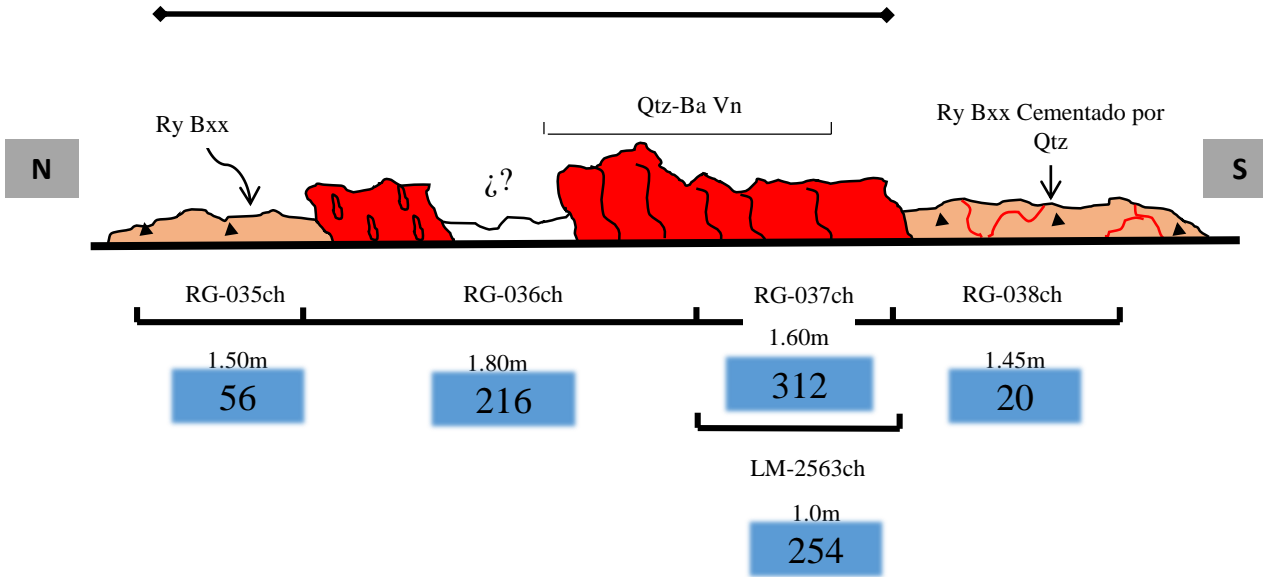

# "F" vein

**Leyenda**

FC-2526ch - # Muestra	 - Vetas	 - Cobertura
2.25m - Tamaño de muestra	 - Riolita	 - Diorita
 6 - Ag ppm	 - Falla	

NE 7.0 meters of 83.44 gpt silver incl. 1.70 meters of 140.0 gpt silver SW

# "D" vein

4.9 meters of 198.37 gpt silver

1 m

FC-2526ch - # Muestra  
1:50  
2.25m - Tamaño de muestra

**Leyenda**

<span style="display: inline-block; width: 15px; height: 15px; background-color: red; border: 1px solid black;"></span> - Vetas	<span style="display: inline-block; width: 15px; height: 15px; background-color: yellow; border: 1px solid black;"></span> - Cobertura
<span style="display: inline-block; width: 15px; height: 15px; background-color: orange; border: 1px solid black;"></span> - Riolita	<span style="display: inline-block; width: 15px; height: 15px; background-color: magenta; border: 1px solid black;"></span> - Diorita
<span style="display: inline-block; width: 15px; height: 15px; background-color: blue; border: 1px solid black;"></span> - Ag ppm	
<span style="display: inline-block; width: 15px; border-bottom: 2px dashed blue;"></span> - Falla	

# "F" vein

Leyenda		
FC-2526ch - # Muestra	 - Vetas	 - Cobertura
2.25m - Tamaño de muestra	 - Riolita	
 - Ag ppm	 - Diorita	
 - Falla		

2.3 meters of 49.3 gpt silver

Qtz Vn con Ba

1:50

# "F" vein

**Leyenda**

FC-2526ch - # Muestra	 - Vetas	 - Cobertura
2.25m - Tamaño de muestra	 - Riolita	 - Diorita
 6 - Ag ppm	 - Falla	

6.6 meters of 182.02 gpt silver incl. 3.7 meters of 277.21 gpt silver