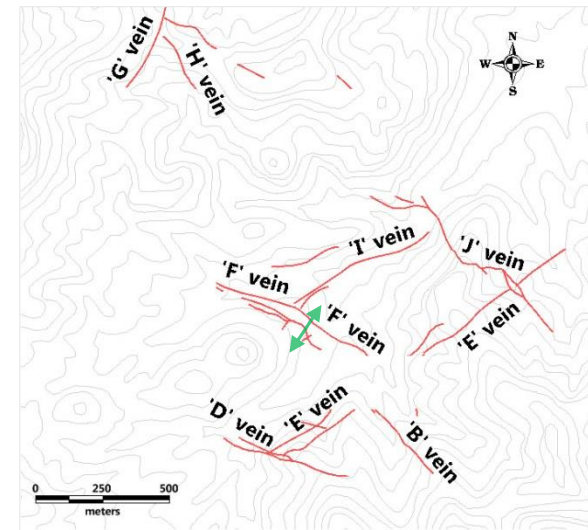

# "F" vein

**Leyenda**

FC-2526ch - # Muestra	 - Vetas	 - Cobertura
2.25m - Tamaño de muestra	 - Riolita	 - Diorita
 6 - Ag ppm	 - Falla	

NE 7.0 meters of 83.44 gpt silver incl. 1.70 meters of 140.0 gpt silver SW

# "D" vein

4.9 meters of 198.37 gpt silver

1 m

FC-2526ch - # Muestra  
1:50  
2.25m - Tamaño de muestra

**Leyenda**

<span style="display: inline-block; width: 15px; height: 15px; background-color: red; border: 1px solid black;"></span> - Vetas	<span style="display: inline-block; width: 15px; height: 15px; background-color: yellow; border: 1px solid black;"></span> - Cobertura
<span style="display: inline-block; width: 15px; height: 15px; background-color: orange; border: 1px solid black;"></span> - Riolita	<span style="display: inline-block; width: 15px; height: 15px; background-color: magenta; border: 1px solid black;"></span> - Diorita
<span style="display: inline-block; width: 15px; height: 15px; background-color: blue; border: 1px solid black;"></span> - Ag ppm	
<span style="display: inline-block; width: 15px; border-bottom: 2px dashed blue;"></span> - Falla	

# "F" vein

Leyenda		
FC-2526ch - # Muestra	 - Vetas	 - Cobertura
2.25m - Tamaño de muestra	 - Riolita	
 - Ag ppm	 - Diorita	
 - Falla		

2.3 meters of 49.3 gpt silver

Qtz Vn con Ba

1:50

# "F" vein

**Leyenda**

FC-2526ch - # Muestra	 - Vetas	 - Cobertura
2.25m - Tamaño de muestra	 - Riolita	 - Diorita
 6 - Ag ppm	 - Falla	

6.6 meters of 182.02 gpt silver incl. 3.7 meters of 277.21 gpt silver