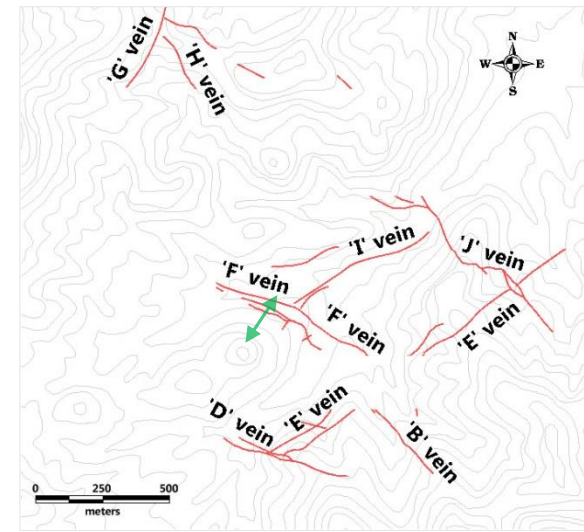

# "F" vein

**Leyenda**

FC-2526ch - # Muestra	 - Vetas	 - Cobertura
2.25m - Tamaño de muestra	 - Riolita	 - Diorita
 6 - Ag ppm	 - Falla	

NE 7.0 meters of 83.44 gpt silver incl. 1.70 meters of 140.0 gpt silver SW

# "D" vein

4.9 meters of 198.37 gpt silver

1 m

FC-2526ch - # Muestra  
1:50  
2.25m - Tamaño de muestra

**Leyenda**

<span style="display: inline-block; width: 15px; height: 15px; background-color: red; border: 1px solid black;"></span> - Vetas	<span style="display: inline-block; width: 15px; height: 15px; background-color: yellow; border: 1px solid black;"></span> - Cobertura
<span style="display: inline-block; width: 15px; height: 15px; background-color: orange; border: 1px solid black;"></span> - Riolita	<span style="display: inline-block; width: 15px; height: 15px; background-color: magenta; border: 1px solid black;"></span> - Diorita
<span style="display: inline-block; width: 15px; height: 15px; background-color: blue; border: 1px solid black;"></span> - Ag ppm	
<span style="display: inline-block; width: 15px; border-bottom: 2px dashed blue;"></span> - Falla	

# "F" vein

Leyenda		
FC-2526ch - # Muestra	 - Vetas	 - Cobertura
2.25m - Tamaño de muestra	 - Riolita	
 - Ag ppm	 - Diorita	
 - Falla		

2.3 meters of 49.3 gpt silver

Qtz Vn con Ba

1:50

# "F" vein

**Leyenda**

FC-2526ch - # Muestra	 - Vetas	 - Cobertura
2.25m - Tamaño de muestra	 - Riolita	 - Diorita
 6 - Ag ppm	 - Falla	

6.6 meters of 182.02 gpt silver incl. 3.7 meters of 277.21 gpt silver